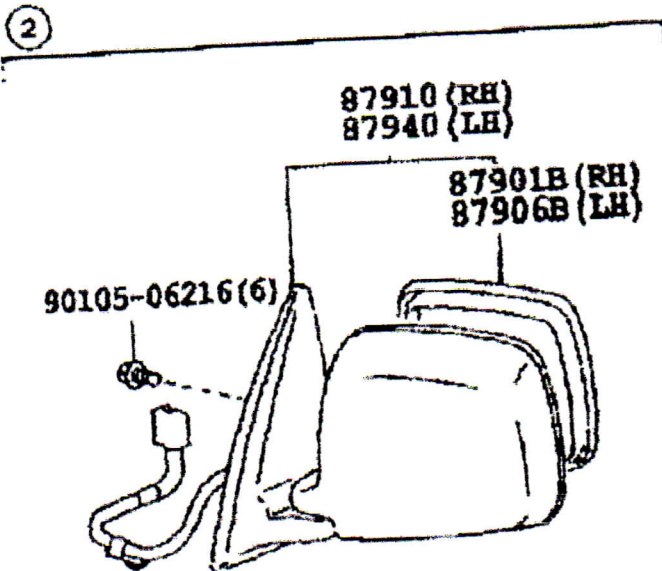

トヨタ純正 ストライプテープ (タイプ1) 取付要領書

このたびはトヨタ純正ストライプテープをお買い上げいただき、ありがとうございます。
本書はストライプテープ取り付け要領について記載してあります。
取り付け前に必ずお読みいただき、正しい取り付けを行ってください。

品番

品番
08231-48110

3

構成部品

No.	品名	個数
1	ストライプテープ KLUGER HYBRID	2 ※RH、LH 共通部品
2	取付要領書 	1

補給部品

No.	品名	品番	個数
★ 1	ストライプテープ	08231-48111	1

愛知生産 2月末予定

取付概要

LH

RH

288

44

トヨタ純正

リヤバンパースポイラー

取付要領書

このたびはトヨタ純正「リヤバンパースポイラー」をお買い上げいただきありがとうございます。
本書は「リヤバンパースポイラー」を取り付ける場合の取り付け要領について記載してあります。
取り付け前に必ずお読みいただき、正しい取り付けを行ってください。

1/3

品番

品番	08158-48040
----	-------------

構成部品