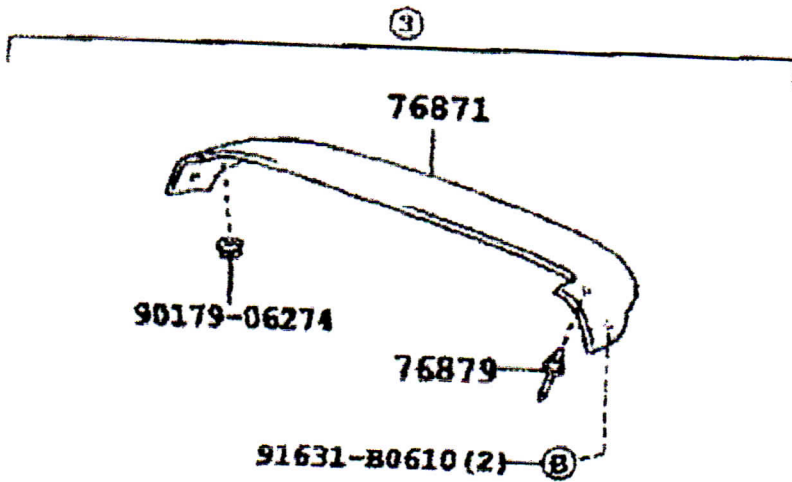

トヨタ純正 ストライプテープ (タイプ1) 取付要領書

このたびはトヨタ純正ストライプテープをお買い上げいただき、ありがとうございます。
本書はストライプテープ取り付け要領について記載してあります。
取り付け前に必ずお読みいただき、正しい取り付けを行ってください。

品番

品番
08231-48110

3

構成部品

No.	品名	個数
1	ストライプテープ KLUGER HYBRID	2 ※RH、LH 共通部品
2	取付要領書 	1

補給部品

No.	品名	品番	個数
★ 1	ストライプテープ	08231-48111	1

愛知生産 2月末予定

取付概要

LH

RH

288

44

トヨタ純正

リヤバンパースポイラー

取付要領書

このたびはトヨタ純正「リヤバンパースポイラー」をお買い上げいただきありがとうございます。
本書は「リヤバンパースポイラー」を取り付ける場合の取り付け要領について記載してあります。
取り付け前に必ずお読みいただき、正しい取り付けを行ってください。

1/3

品番

品番	08158-48040
----	-------------

構成部品