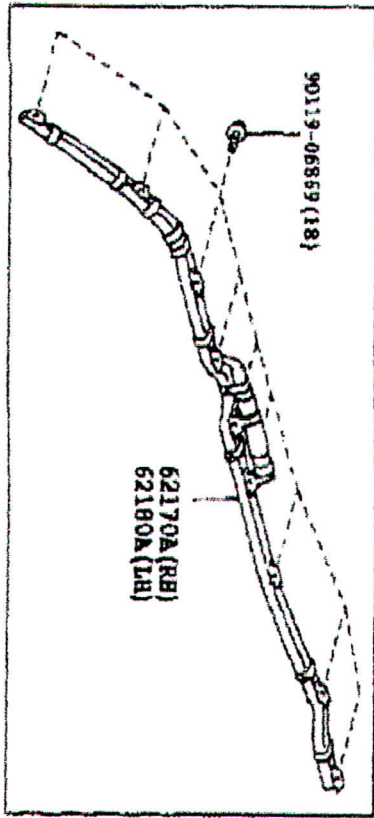

*1 66413C(RH)
66423A(LH)

62211(RH)
62212(LH)

90159-60545(4)
62211P

62211D

62222D

*1 90159-60545(4)

*1 62221P

62111A(RH)
62112A(LH)

67913(RH)
67914(LH)

62117B

67923A

62311B(RH)
62312B(LH)

67919

67911B(RH)
67912A(LH)

62413A(RH)
62414A(LH)

90467-10161(5)

90159-50322(4)

90189-05096(4)

7

62411(RH)
62412(LH)

90467-10167

93567-55020(4)

90189-05096(4)

*1 66414B(RH)
66424A(LH)

61719C(RH)
61729B(LH)

62638A(RH)
62639A(LH)

*1 90467-10167
90467-10161
90468-05060

90467-10168

62470A(RH)
62480A(LH)

90467-1016
90467-1015

62485A

62403A(RH)
62404A(LH)

62331A(RH)
62332A(LH)

62417F(RH)
62418A(LH)

90159-50322(4)

90189-05096(4)

67918C

67917A(RH)
67918A(LH)

67923A

67919

67915F
67916F

MISRSカーサスペンションフロント
*1 MISRSカーサスペンションフロント
*2 左のみ