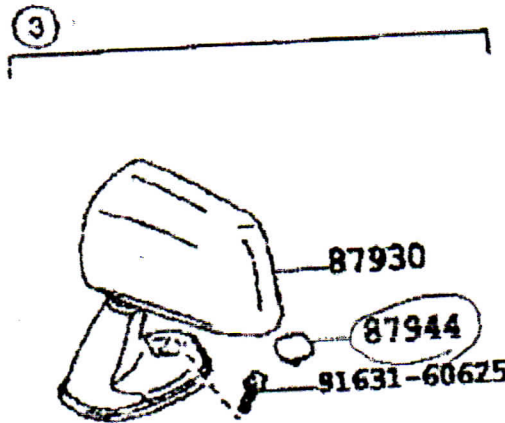

トヨタ純正 ストライプテープ (タイプ1) 取付要領書

このたびはトヨタ純正ストライプテープをお買い上げいただき、ありがとうございます。
本書はストライプテープ取り付け要領について記載してあります。
取り付け前に必ずお読みいただき、正しい取り付けを行ってください。

品番

品番
08231-48110

3

構成部品

No.	品名	個数
1	ストライプテープ KLUGER HYBRID	2 ※RH、LH 共通部品
2	取付要領書 	1

補給部品

No.	品名	品番	個数
★ 1	ストライプテープ	08231-48111	1

愛知生産 2月末予定

取付概要

LH

RH

288

44

トヨタ純正

リヤバンパースポイラー

取付要領書

このたびはトヨタ純正「リヤバンパースポイラー」をお買い上げいただきありがとうございます。
本書は「リヤバンパースポイラー」を取り付ける場合の取り付け要領について記載してあります。
取り付け前に必ずお読みいただき、正しい取り付けを行ってください。

1/3

品番

品番	08158-48040
----	-------------

構成部品