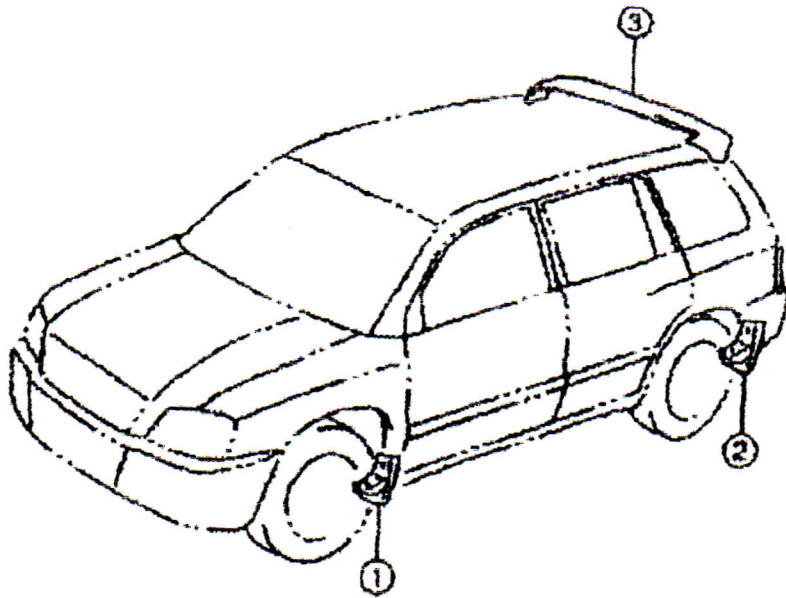

トヨタ純正

リヤバンパースポイラー

取付要領書

このたびはトヨタ純正「リヤバンパースポイラー」をお買い上げいただきありがとうございます。
本書は「リヤバンパースポイラー」を取り付ける場合の取り付け要領について記載してあります。
取り付け前に必ずお読みいただき、正しい取り付けを行ってください。

1/3

品番

品番	08158-48040
----	-------------

構成部品