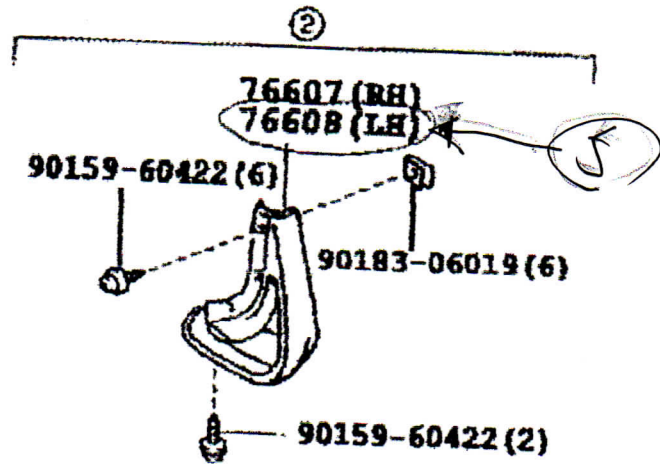

トヨタ純正 ストライプテープ (タイプ1) 取付要領書

このたびはトヨタ純正ストライプテープをお買い上げいただき、ありがとうございます。
本書はストライプテープ取り付け要領について記載してあります。
取り付け前に必ずお読みいただき、正しい取り付けを行ってください。

品番

品番
08231-48110

3

構成部品

No.	品名	個数
1	ストライプテープ KLUGER HYBRID	2 ※RH、LH 共通部品
2	取付要領書 	1

補給部品

No.	品名	品番	個数
★ 1	ストライプテープ	08231-48111	1

愛知生産 2月末予定

取付概要

LH

RH

288

44

トヨタ純正

リヤバンパースポイラー

取付要領書

このたびはトヨタ純正「リヤバンパースポイラー」をお買い上げいただきありがとうございます。
本書は「リヤバンパースポイラー」を取り付ける場合の取り付け要領について記載してあります。
取り付け前に必ずお読みいただき、正しい取り付けを行ってください。

1/3

品番

品番	08158-48040
----	-------------

構成部品