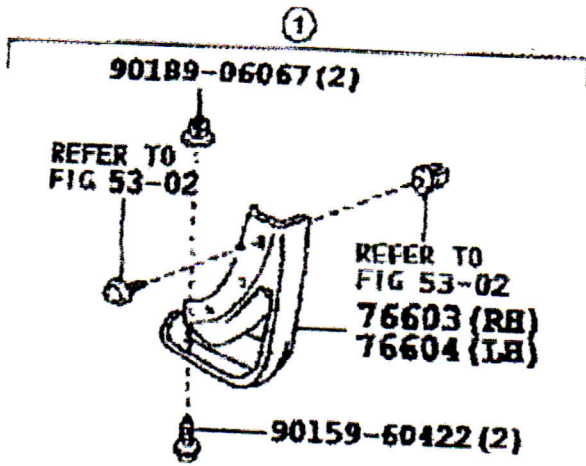

トヨタ純正 ストライプテープ (タイプ1) 取付要領書

このたびはトヨタ純正ストライプテープをお買い上げいただき、ありがとうございます。
本書はストライプテープ取り付け要領について記載してあります。
取り付け前に必ずお読みいただき、正しい取り付けを行ってください。

品番

品番
08231-48110

3

構成部品

No.	品名	個数
1	ストライプテープ KLUGER HYBRID	2 ※RH、LH 共通部品
2	取付要領書 	1

トヨタ純正

リヤバンパースポイラー

取付要領書

このたびはトヨタ純正「リヤバンパースポイラー」をお買い上げいただきありがとうございます。
本書は「リヤバンパースポイラー」を取り付ける場合の取り付け要領について記載してあります。
取り付け前に必ずお読みいただき、正しい取り付けを行ってください。

1/3

品番

品番	08158-48040
----	-------------

構成部品